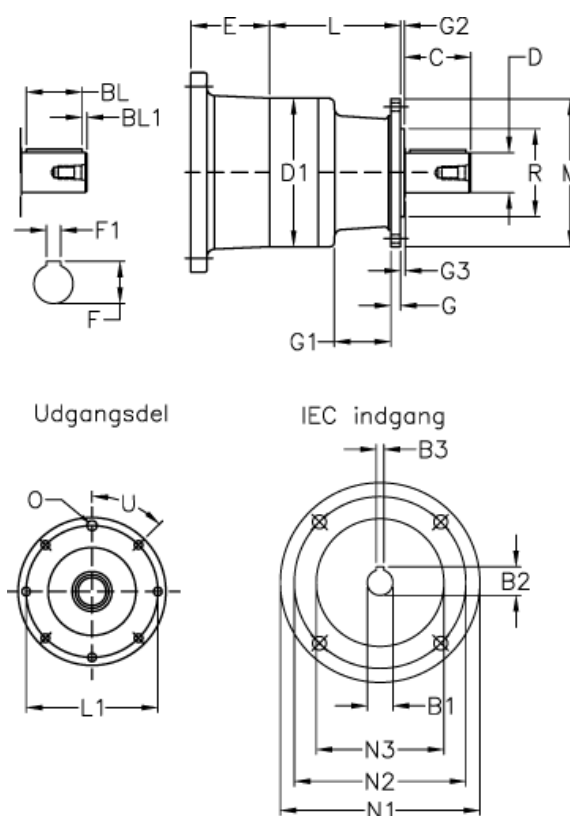

Varenummer: 473000214804047  
 Beskrivelse: Trasmital 300 L2-14,8 HC-P 90  
 forstærket aksel med not

## Mål

B1 = 24	E = 84	L1 = 165
B2 = 27	F = 54	M = 185
B3 = 8	F1 = A14x9x70	N1 = 200
BL = 70	G = 12	N2 = 165
BL1 = 6	G1 = 71	N3 = 130
C = 82	G2 = 5	O = 8x10,5
D = 50	G3 = 6	R = 110
D1 = 185	L = 168	U Grader = 45